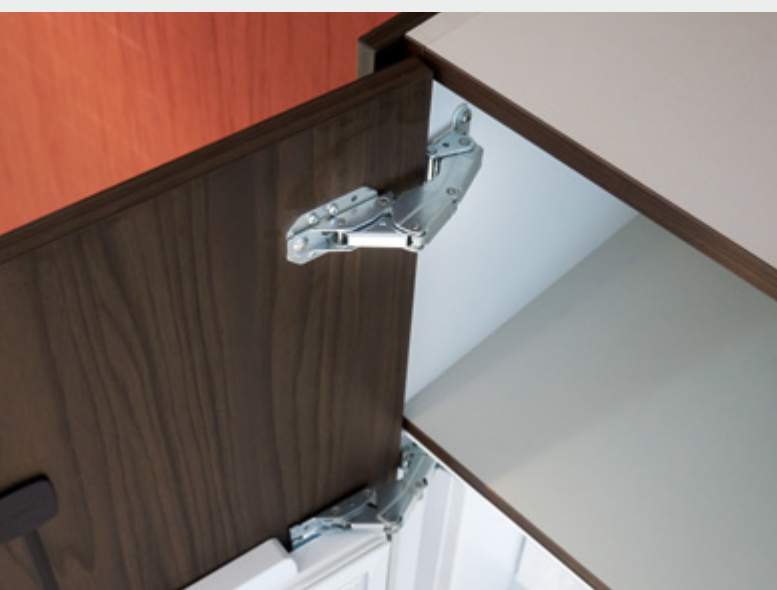

Voor keukendesign dat boven zichzelf uitstijgt: geleidingsscharnier Kamat

Perfect samenspel

Het veerloze scharnier geleidt de extra hoge meubel deur waarachter een inbouwkoelkast schuilgaat. Door de toepassing van Kamat krijgt de deur in het bovenste gedeelte de nodige stabiliteit in de draaibeweging. Ontwikkeld met de geweldige knowhow voor koelkastscharnieren zorgt Kamat voor een stabiel en altijd nauwkeurig voegenbeeld.

De techniek in 't kort

- ▶ Geleidingsscharnier voor extra hoge meubelfronten
- ▶ Kan alleen in combinatie met de K-scharnieren van Hettich (K99, K02 en K08) worden toegepast
- ▶ Deze K-scharnieren worden bij koelkasten met een vaste deur gebruikt
- ▶ Kwaliteitsindeling volgens EN 15570, level 3
- ▶ Voor kasten met 19 of 16 mm dikke zijwanden
- ▶ Geen verhoging van het draagvermogen

Naar de montagevideo:
www.hettich.com/short/c4a9a9

Speciaal scharnier

- ▶ Kamat
- ▶ Voor koelkastkasten, openingshoek 115°

- ▶ Geleidingsscharnier voor extra hoge meubelfronten om aan te schroeven
- ▶ Kwaliteitsindeling volgens EN 15570, level 3
- ▶ Voor kasten met 19 mm of 16 mm dikke zijwanden
- ▶ Bouwdiepte 41,5 mm
- ▶ Materiaal vernikkeld staal