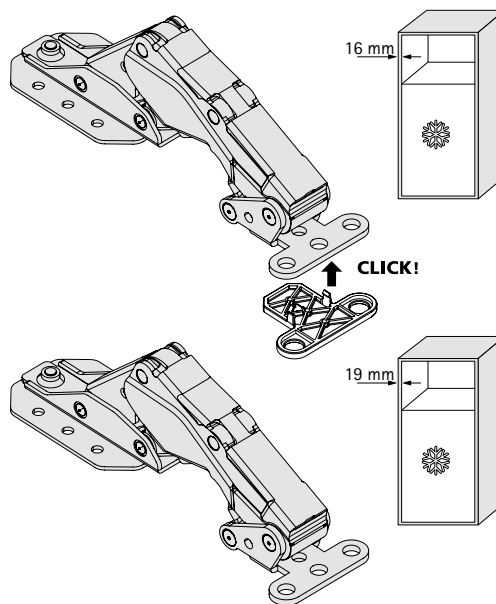

Speciaal scharnier

- Kamat
- Voor koelkastkasten, openingshoek 115°

Montage