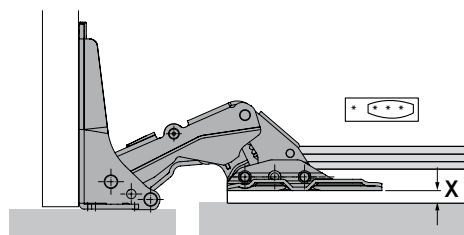

Speciaal scharnier

- Kamat
- Voor koelkastkasten, openingshoek 115°

Montage