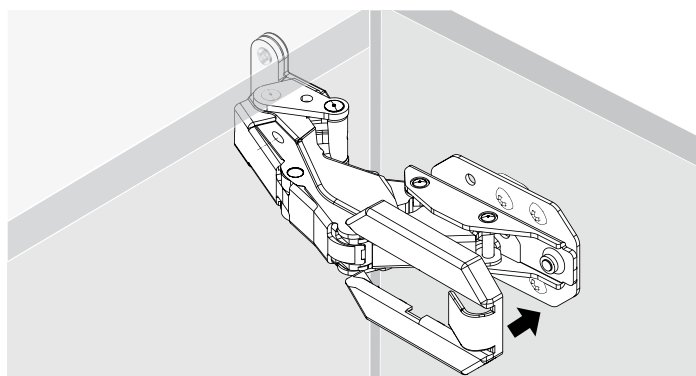

Speciaal scharnier

- Kamat
- Voor koelkastkasten, openingshoek 115°

Montage

Bestelnr.: 9249297
1802-069_Kamat_03/18_HMW/nl
© Hettich Marketing- und Vertriebs GmbH & Co. KG
Technische wijzigingen voorbehouden.