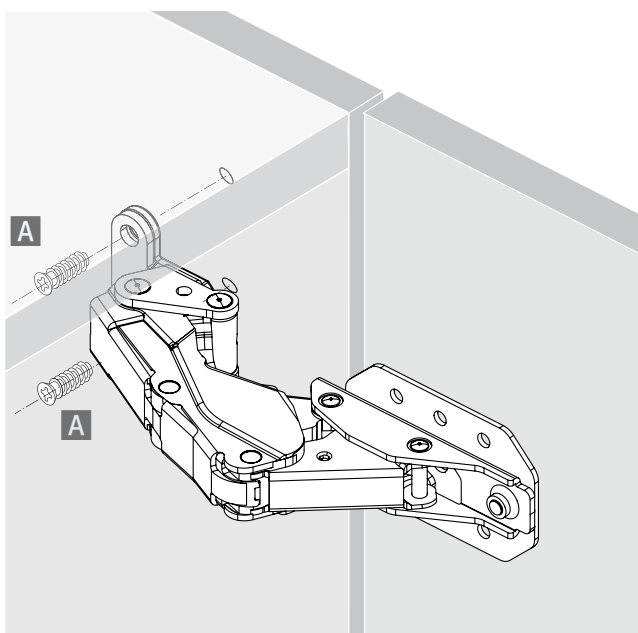

Speciaal scharnier

- Kamat
- Voor koelkastkasten, openingshoek 115°

Montage