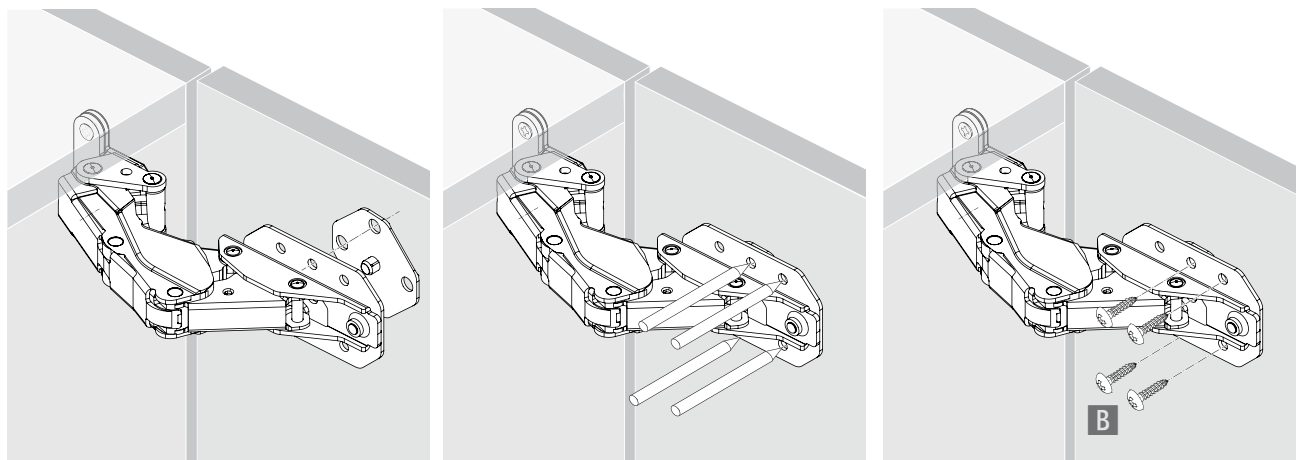

Speciaal scharnier

- Kamat
- Voor koelkastkasten, openingshoek 115°

Montage

Bestelnr.: 9249297
1802-069_Kamat_03/18_HMW/nl
© Hettich Marketing- und Vertriebs GmbH & Co. KG
Technische wijzigingen voorbehouden.