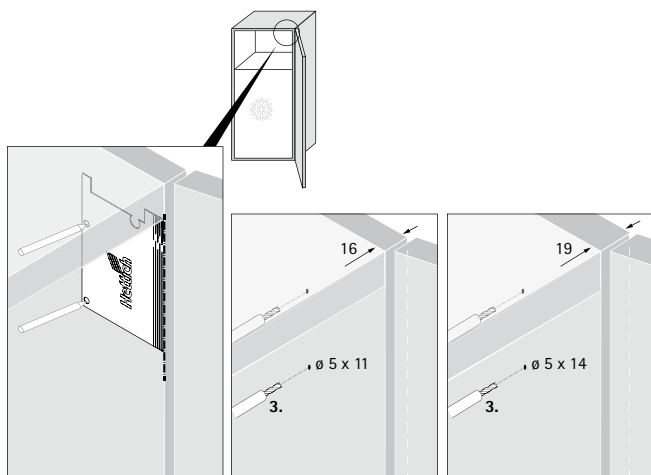

Speciaal scharnier

- Kamat
- Voor koelkastkasten, openingshoek 115°

Montage