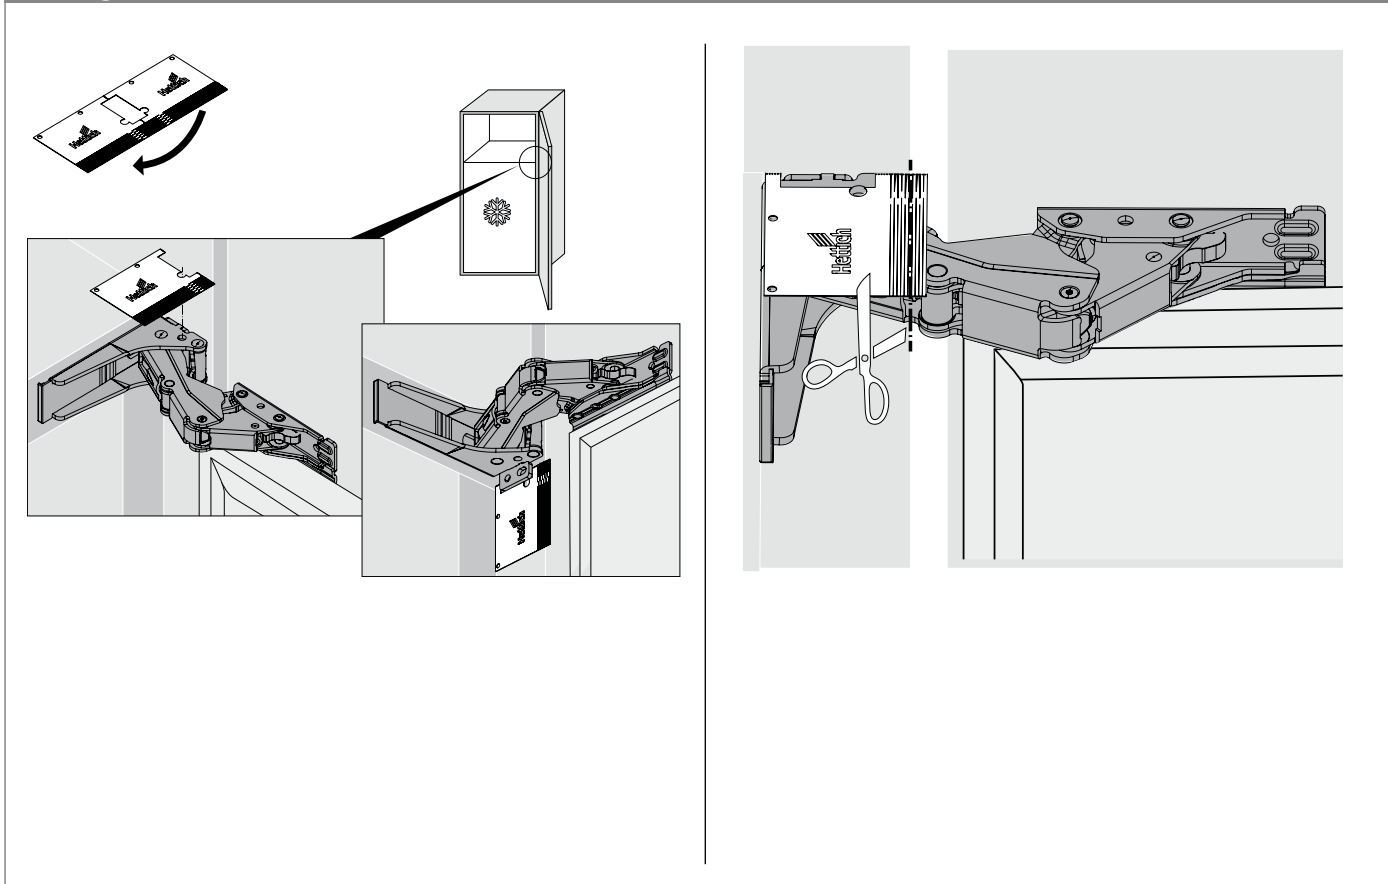

Speciaal scharnier

- Kamat
- Voor koelkastkasten, openingshoek 115°

- Geleidingsscharnier voor extra hoge meubelfronten om aan te schroeven
- Kwaliteitsindeling volgens EN 15570, level 3
- Voor kasten met 19 mm of 16 mm dikke zijwanden
- Bouwdiepte 41,5 mm
- Materiaal vernikkeld staal

Set bestaat uit:

- Scharnier
- Boorsjabloon
- Afstandsstuk voor 16 mm kast
- Montageplaten
- Afdekkap wit
- Bevestigingsschroeven
- Montagehandleiding

Artikel	Bestelnr.	VE
Geleidingsscharnier	9 239 784	1 set
Afdekkap Kamat grijs	9 248 766	50 st.

Montage