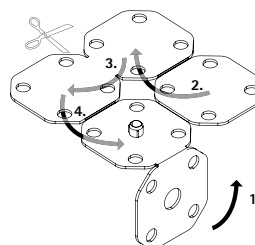

Set bestaat uit:

- ▶ Scharnier
- ▶ Boorsjabloon
- ▶ Afstandsstuk voor 16 mm kast
- ▶ Montageplaten
- ▶ Afdekkap wit
- ▶ Bevestigingsschroeven
- ▶ Montagehandleiding

Artikel	Bestelnr.	VE
Geleidingsscharnier	9 239 784	1 set
Afdekkap Kamat grijs	9 248 766	50 st.

Montage

Speciaal scharnier

- ▶ Kamat
- ▶ Voor koelkastkasten, openingshoek 115°

Montage

X		
1 mm	-	-
2 mm	1	-
3 mm	1	1
4 mm	1	2
5 mm	1	3
6 mm	1	4

Speciaal scharnier

- ▶ Kamat
- ▶ Voor koelkastkasten, openingshoek 115°

Montage

Bestelnr.: 9249297
1802-069_Kamat_03/18_HMW/nl
© Hettich Marketing- und Vertriebs GmbH & Co. KG
Technische wijzigingen voorbehouden.