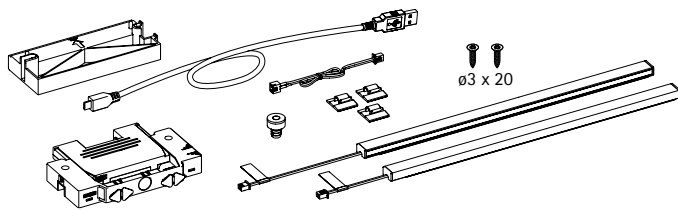

Weiterführende Informationen AvanTech YOU:
hettich.com/short/a07bc8

Doppelwandiges Schubkastensystem AvanTech YOU

► Designoptionen

- Effektvolle Akzentbeleuchtung für AvanTech YOU, wahlweise in das Schubkasteninnere oder in den Raum gerichtet
- Optional nachrüstbar bei Systemhöhe 101 / 139 / 187 / 251 mm
- Zum Ablängen
- Licht diffus, Farbtemperatur 4000K
- Pro Schubkasten 1 Set inkl. 1 Akkupack, wiederaufladbar über Micro USB
- Automatische Beleuchtung beim Öffnen bzw. Abschaltung beim Schließen des Schubkastens

► Illumination Designprofil

Set besteht aus:

- 2 Stück LED Leuchtenset
- 1 Stück Magnet
- 1 Stück Akku
- 1 Stück Akkuhalter selbstklebend
- 1 Stück Adapter für Stahlrückwand
- 3 Stück Kabelhalter selbstklebend
- 1 Stück Ladekabel Micro USB B
- 1 Stück Verlängerungskabel
- Befestigungsmaterial