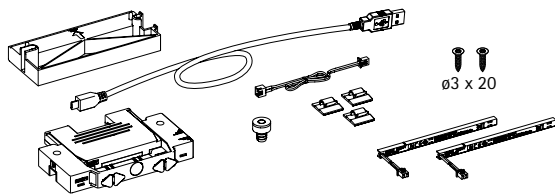

Illumination Inlayzarge

Set besteht aus:

- 2 Stück LED Leuchtenset
- 1 Stück Magnet
- 1 Stück Akku
- 1 Stück Akkuhalter selbstklebend
- 1 Stück Adapter für Stahlrückwand
- 3 Stück Kabelhalter selbstklebend
- 1 Stück Ladekabel Micro USB B
- 1 Stück Verlängerungskabel
- Befestigungsmaterial

Bestell-Nr.	VE
9 305 747	1 Set

Hinweise

- AvanTech YOU Schubkasten
- AvanTech YOU Frontauszug
- AvanTech YOU Inlay Frontauszug
- Innenfrontoptionen / Rückwandoptionen
- Zubehör
- Auszugsführungen Actro YOU / Quadro YOU
- Push to open Silent
- Qualitätskriterien

hettich.com/short/892f59