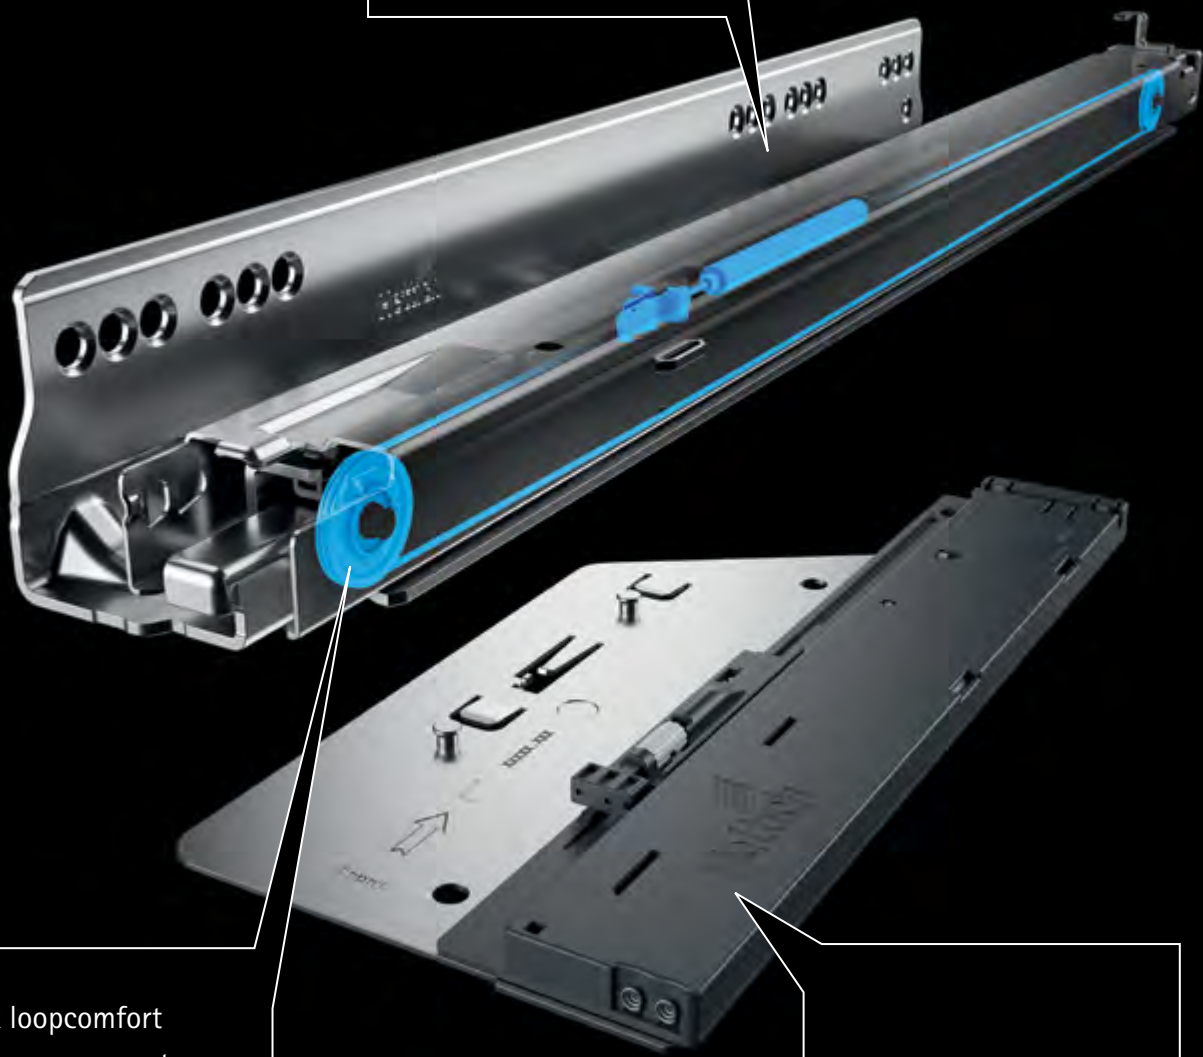

Actro YOU

Krachtige, zacht
sluitende demping

- Uniek loopcomfort
- Buitengewoon grote zijdelingse stabiliteit
- Uitstekende belastbaarheid in twee klassen (40 en 70 kg)
- Optimale belastingsverdeling dankzij de synchrone sturing

Push To Open Silent
opent greeploos en
sluit gedempt