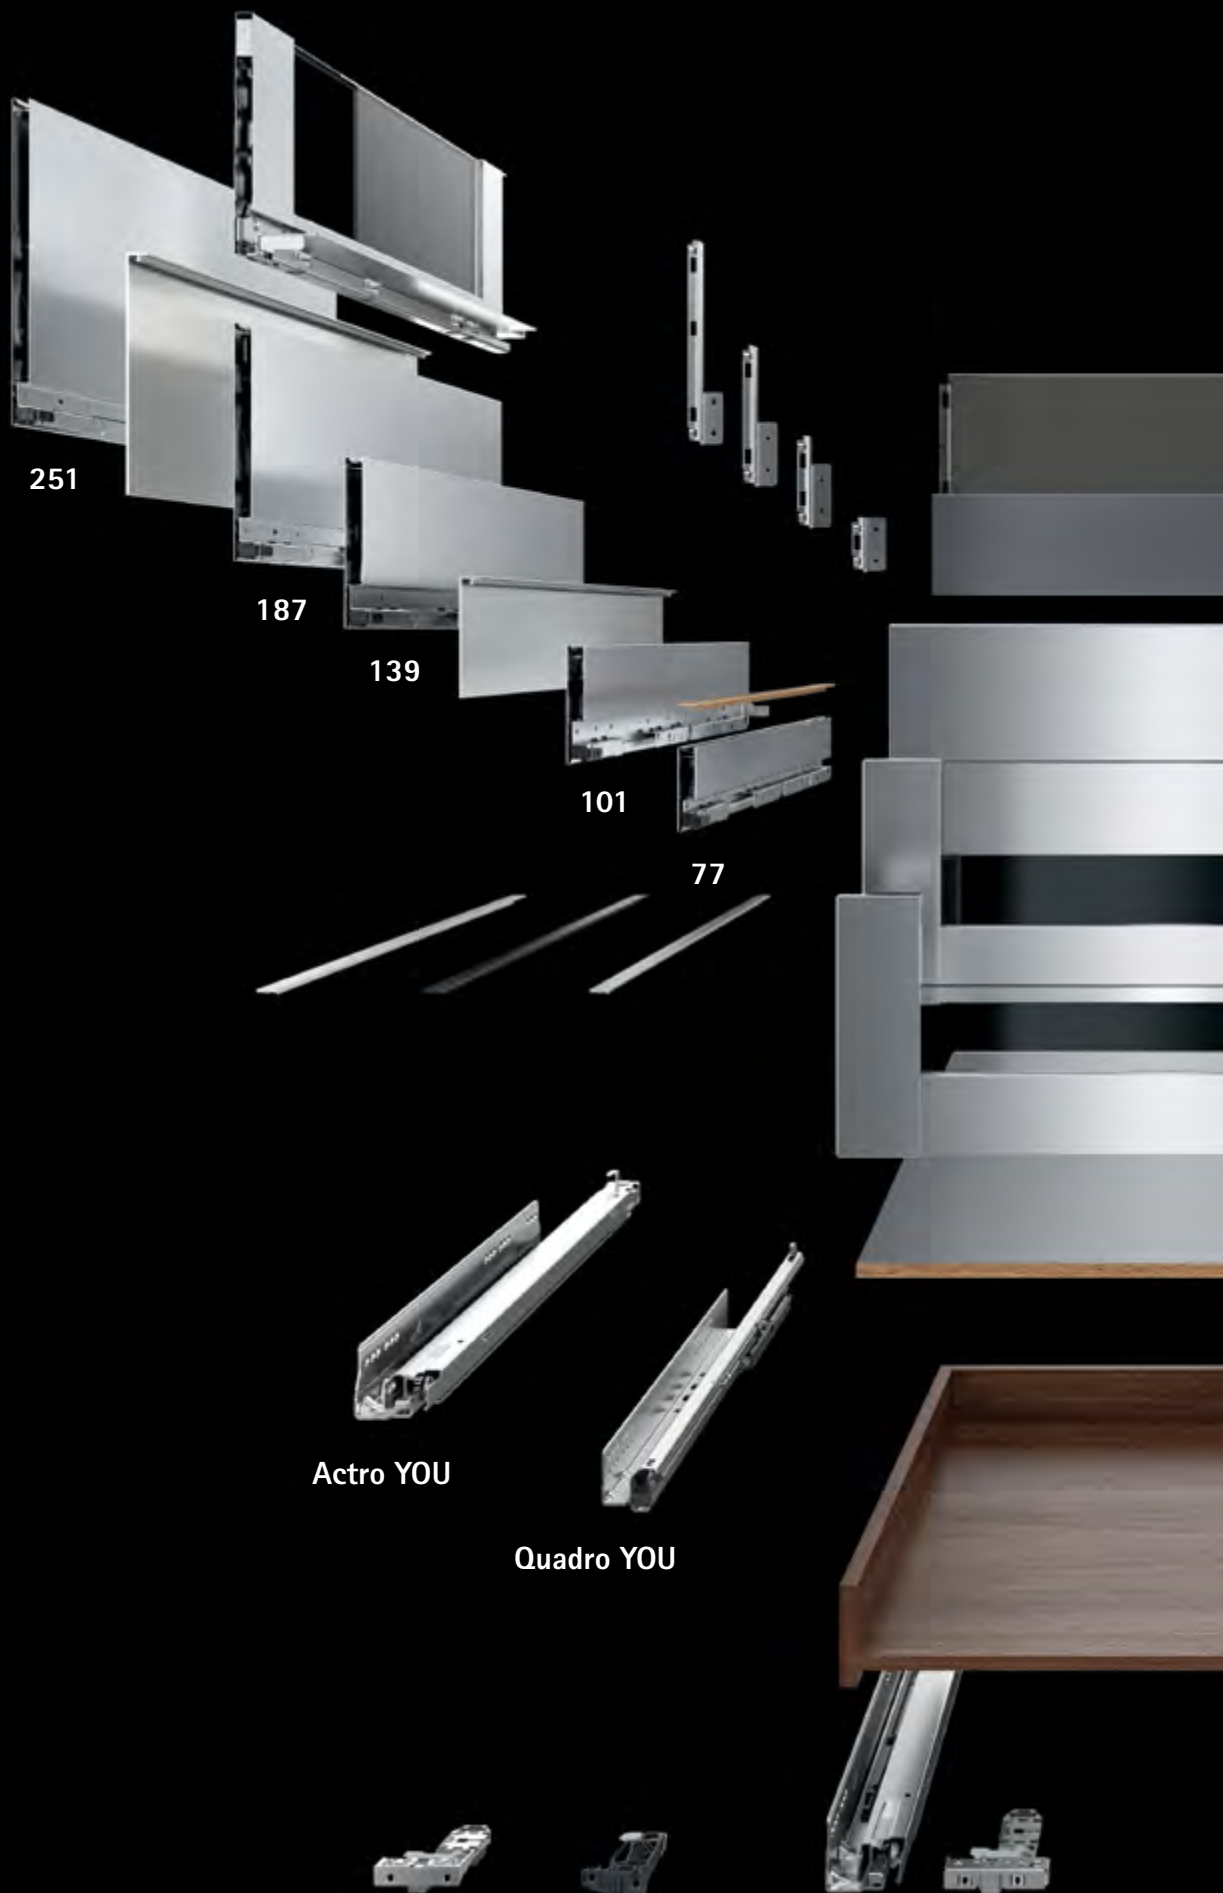

AVANTECH YOU PLATFORM

Hoogte (mm)

251

187

139

101

77

Actro YOU