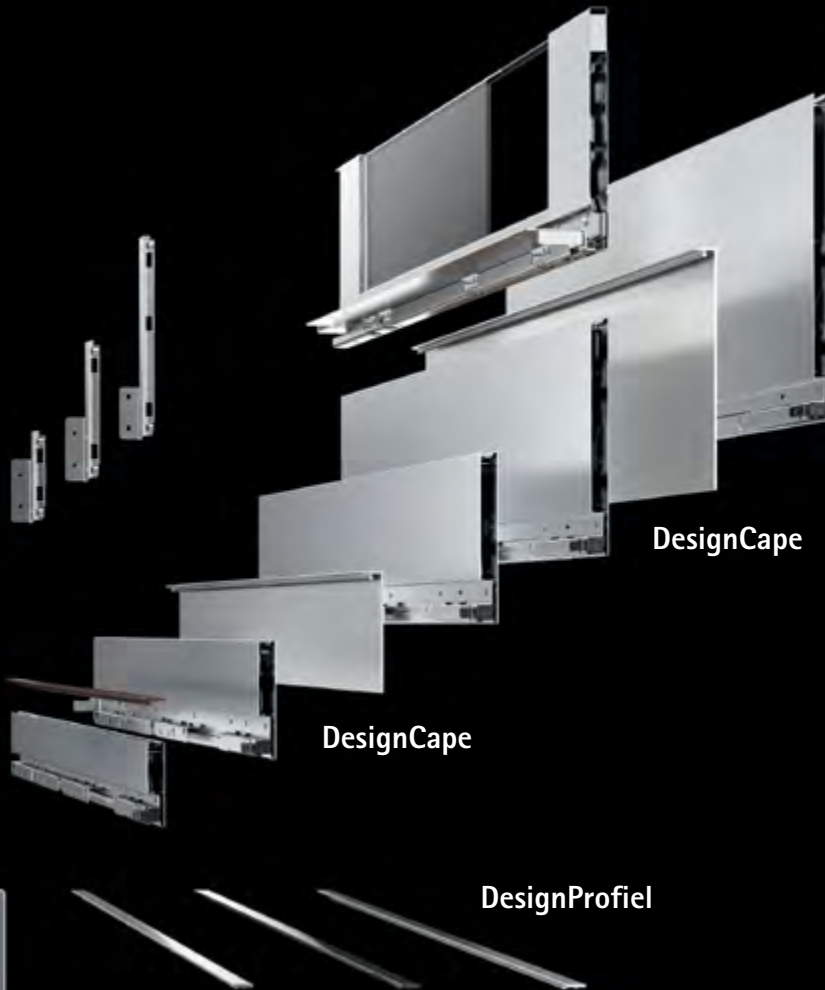

Individueel als standaard

AvanTech YOU Inlay

DesignCape

Inliggend front

UW PROCESVOORDELEN, UW KANSEN

NAUWKEURIGE EN VEILIGE VERSTELLING

- Comfortabele verstelling in de hoogte en zijdelings (uniek verschuifmechanisme van het buitendecor)
- Veilig losmaken van het front (met vasthoudpositie)
- Eenvoudige, gereedschaploze montage van het front
- Comfortabele neigingsverstelling, van de schuiflade, vanaf bovenzijde bereikbaar (dubbele functie DesignProfiel)

DESIGN ONTMOET FUNCTIE

- Alle voordelen van een systeemschuiflade gebundeld in één ladezijwand
- Onzichtbare verstelling en montage achter een onberispelijk puristisch ladezijwanddesign
- Designmogelijkheden en -flexibiliteit d.m.v. DesignProfielen, DesignCapes en verschillende Inlay materialen
- Ladegeleiderplatform voor uiteenlopende toepassingen