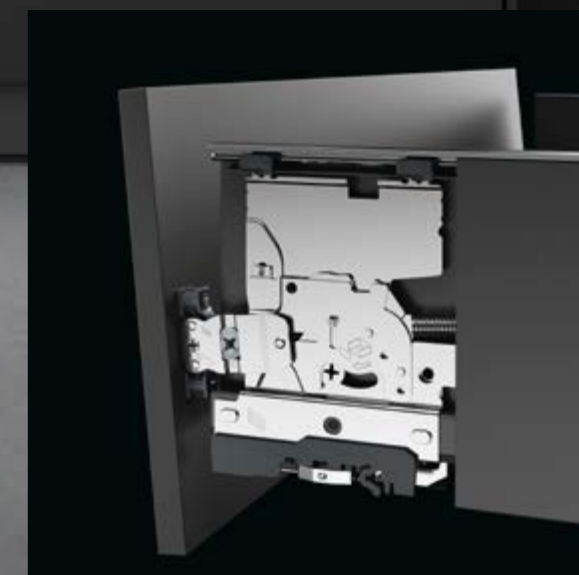

LA DIFFÉRENCIATION AU NIVEAU DE LA PERFECTION ET DU CONFORT

Il est possible de repousser tout simplement le parement extérieur. Le mécanisme de décalage unique en son genre permet de détacher la façade et de la régler en hauteur et latéralement.

Pour votre sécurité : une fois démontée, la façade passe dans une position de maintien et peut être enlevée sans effort. Cette solution est particulièrement pratique dans le cas de façades larges.

Utilisez les possibilités de réglage (de la hauteur, latérale et de l'inclinaison) du système de tiroirs AvanTech YOU pour créer un parfait alignement des jeux de vos façades. Combiné avec les coulisses correspondantes et les fonctions de confort, le système AvanTech YOU s'adapte parfaitement à vos domaines d'utilisation et au design de vos meubles.

Une technologie invisible, un design du profil de côté du tiroir parfait : tous les avantages d'un système de tiroirs ont été intégrés dans le profil de côté de tiroir pour une technologie de montage et de réglage optimale et se cachent derrière le design aux lignes épurées et parfaites du profil de côté du tiroir.

Le DesignProfil sur le profil de côté de tiroir ne revêt pas uniquement un caractère conceptionnel, mais permet de régler l'inclinaison du tiroir de manière à permettre un accès pratique par le haut.