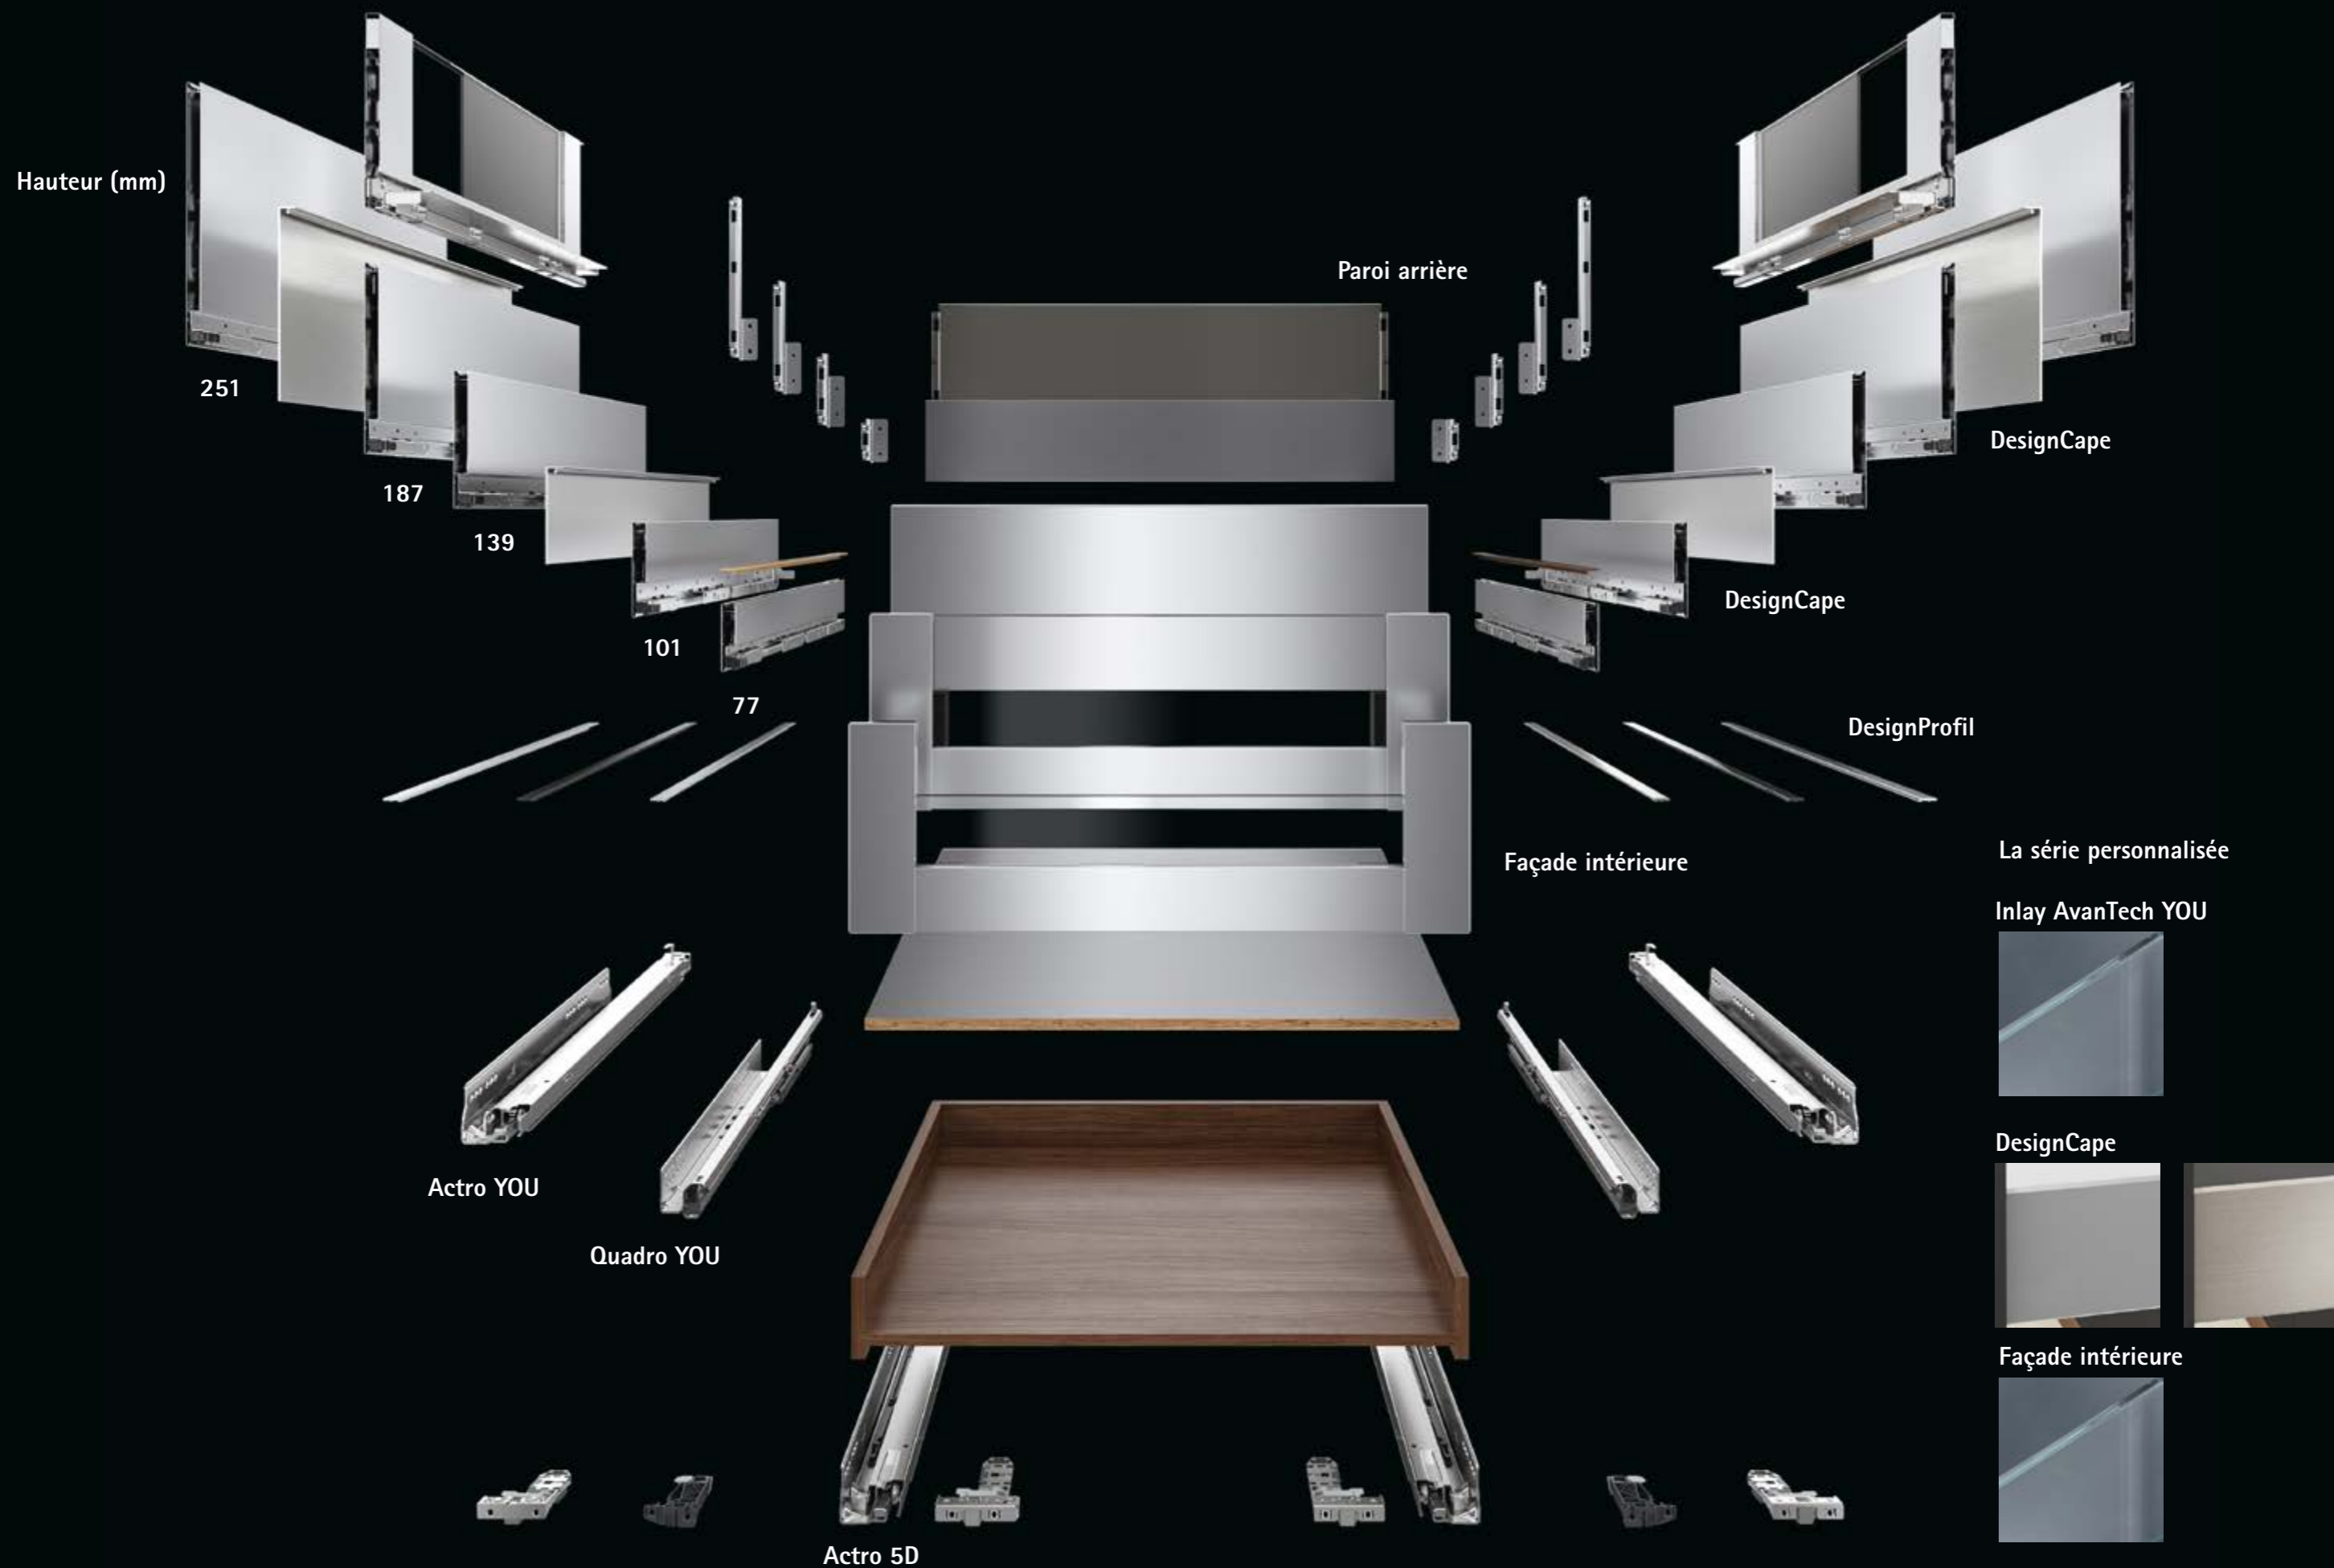

Une technologie invisible, un design du profil de côté du tiroir parfait : tous les avantages d'un système de tiroirs ont été intégrés dans le profil de côté de tiroir pour une technologie de montage et de réglage optimale et se cachent derrière le design aux lignes épurées et parfaites du profil de côté du tiroir.

vous permettent d'apporter la solution idéale pour chaque client dans différents domaines d'utilisation. De nombreuses utilisations possibles dans la cuisine, le couloir, la salle de bain, la chambre à coucher et le salon ou dans l'aménagement de magasins.

LA PLATE-FORME AVANTECH YOU

VOS AVANTAGES DE PROCESSUS, VOS CHANCES

LE DESIGN À LA RENCONTRE DE LA FONCTIONNALITÉ

- Intégration de tous les avantages d'un système de tiroirs dans le profil de côté de tiroir
- Technique de montage et de réglage invisible derrière un design de profil de côté de meuble aux lignes parfaitement épurées
- Diversité et flexibilité du design grâce aux DesignProfils, aux DesignCapes et aux différents matériaux d'inlay
- Plate-forme de coulisses pour les utilisations les plus diverses

RÉGLAGE PRÉCIS ET SÛR

- Réglages pratiques de la hauteur et latéral (mécanisme de décalage du décor extérieur unique en son genre)
- Déverrouillage sécurisé de la façade (position de maintien)
- Montage de la façade simple et sans outil
- Réglage pratique de l'inclinaison du tiroir avec accès par le haut (double fonction du DesignProfil)