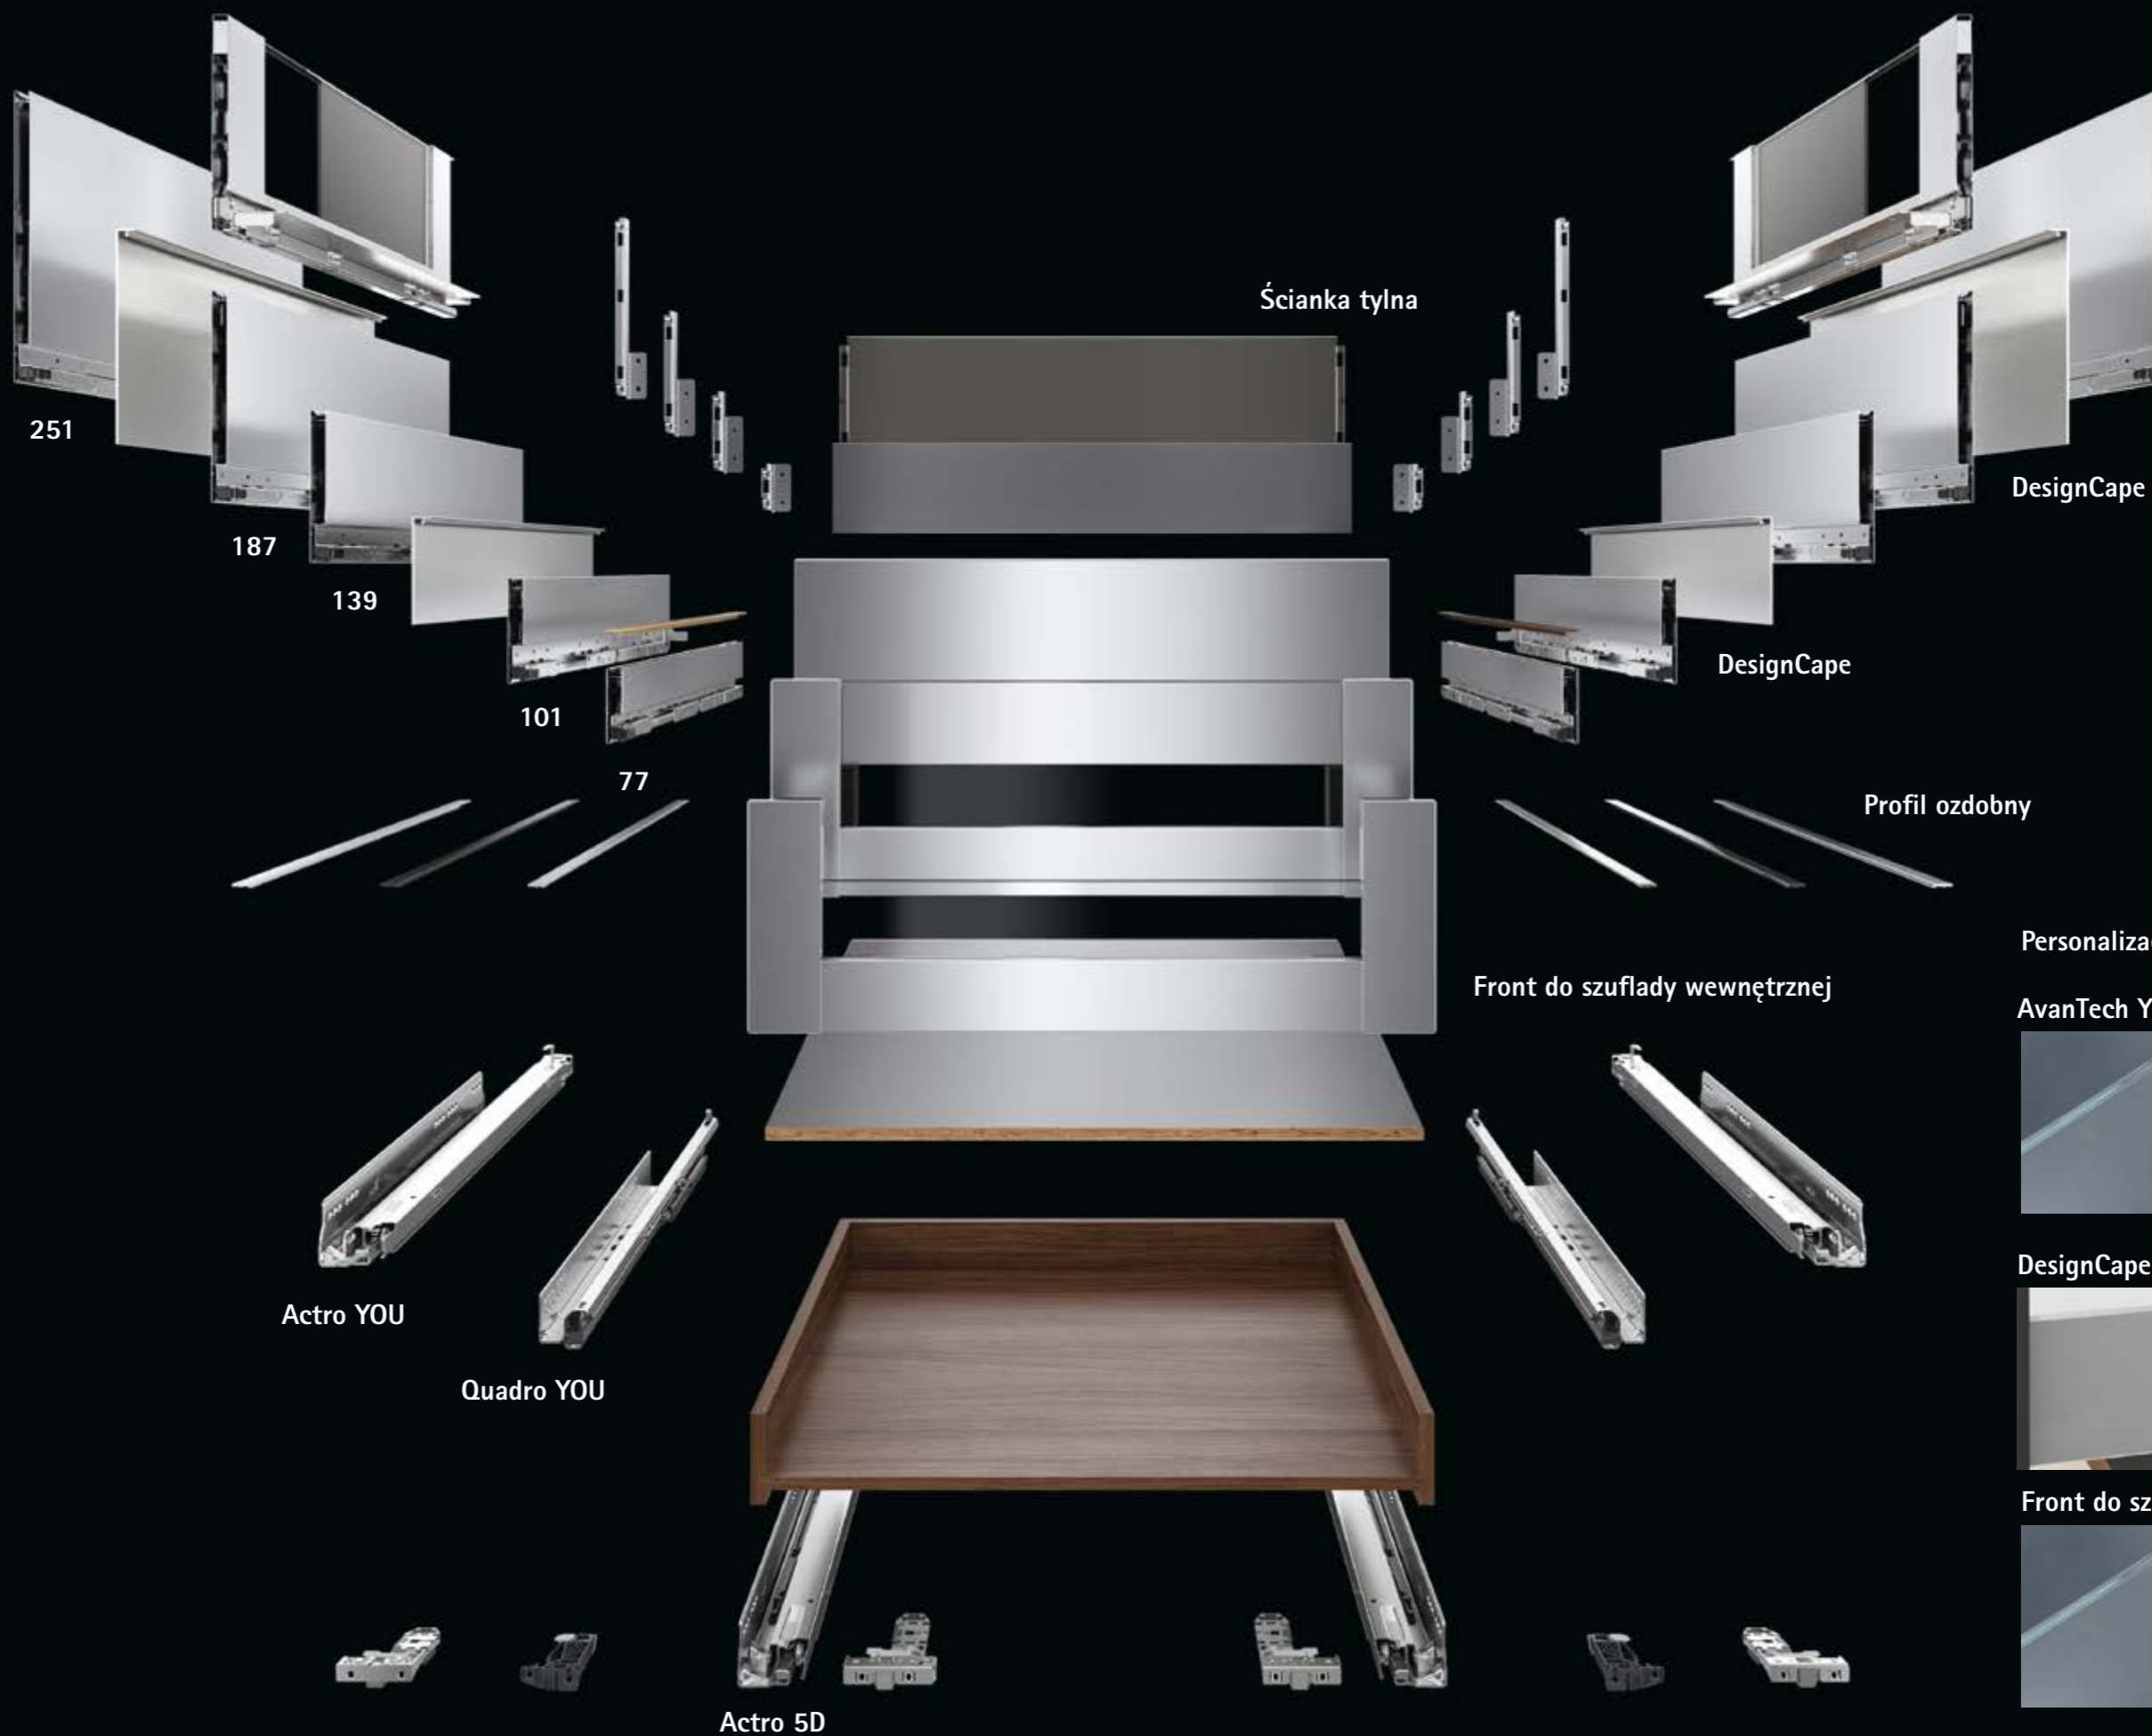

uwzględniając przy tym indywidualne życzenia klientów. Szerokie zastosowanie w kuchniach, przedpokojach, łazienkach, sypialniach i salonach oraz w meblach sklepowych.

PLATFORMA AVANTECH YOU

Wysokość
(mm)

OPTIMALIZACJA PROCESÓW, OTWIERA NOWE MOŻLIWOŚCI

POŁĄCZENIE DESIGNU I FUNKCJONALNOŚCI

- Wszystkie zalety szuflady systemowej zintegrowane w oskrzyni
- Technika montażu i regulacji ukryta w pięknym, minimalistycznym boku szuflady
- Zróżnicowany i spersonalizowany design, dzięki profilom dekoracyjnym, DesignCapes oraz wypełnieniom z różnych materiałów
- Platforma prowadnic z szerokim zakresem zastosowań

PRECYZYJNA I BEZPIECZNA REGULACJA

- Komfortowa regulacja boczna i wysokości (unikalny, ukryty mechanizm przesuwne boku)
- Bezpieczne wypięcie frontu (przytrzymanie frontu)
- Prosty montaż frontu bez użycia narzędzi
- Komfortowa regulacja kąta nachylenia szuflady z łatwym dostępem od góry (podwójna funkcja profilu dekoracyjnego)