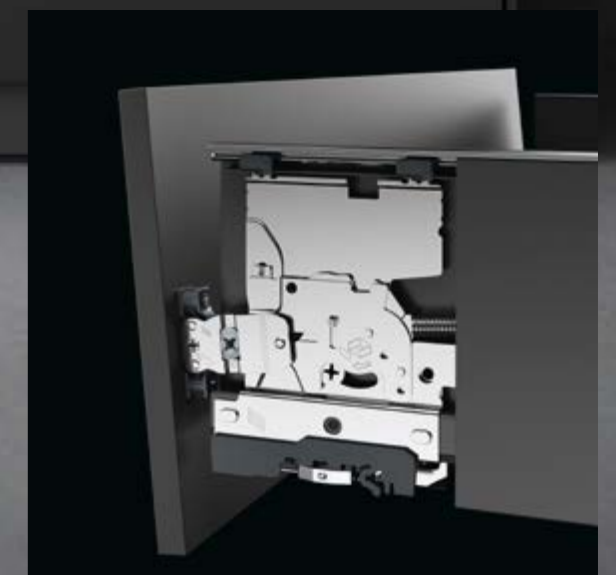

PERFEKCJA I KOMFORT

Zewnętrzny bok szuflady przesuwany jest do tyłu. Unikalny mechanizm przesuwanego boku umożliwia dostęp do elementów wypinających front oraz do regulacji bocznej i wysokości.

Dla Państwa bezpieczeństwa: po wypięciu front zatrzymuje się w ustalonej pozycji i można go wygodnie zdjąć. Inteligentne rozwiązanie, niezwykle przydatne w przypadku bardzo szerokich frontów.

Ukryta technika, doskonały design: technika regulacji i montażu zostały zintegrowane w oskrzyni i ukryte są za minimalistycznym designem szuflady.

Profil dekoracyjny pełni funkcję nie tylko ozdobną, ale zakrywa też regulację kąta nachylenia szuflady, zapewniając łatwy dostęp od góry.